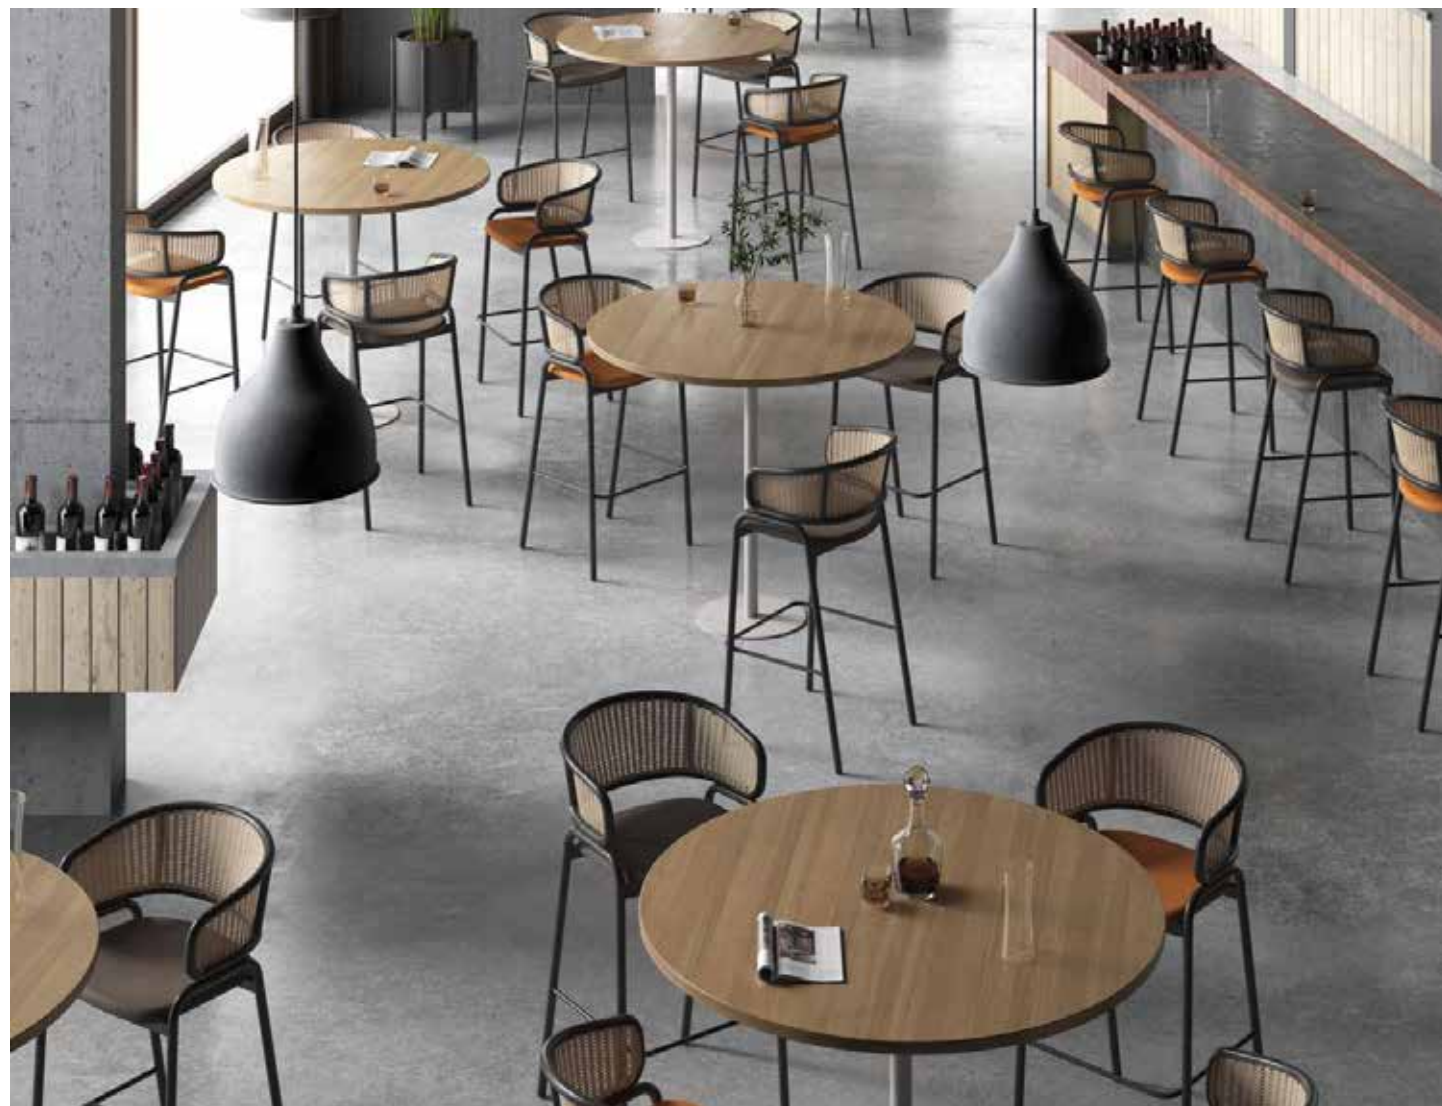

BIMBO — 2166
W40 x D50 x H65 - SH44

SLAVE — 3120
W60 x D50 x H49
Beech Wood / Tropical Wood

CONNIE — 2931
ø40 x H45

BEAN — 2136
ø42 x H45

Barstools

166—217

TOLLCROSS STOOL — 3427
W50 x D51 x H95 - SH65
Steel