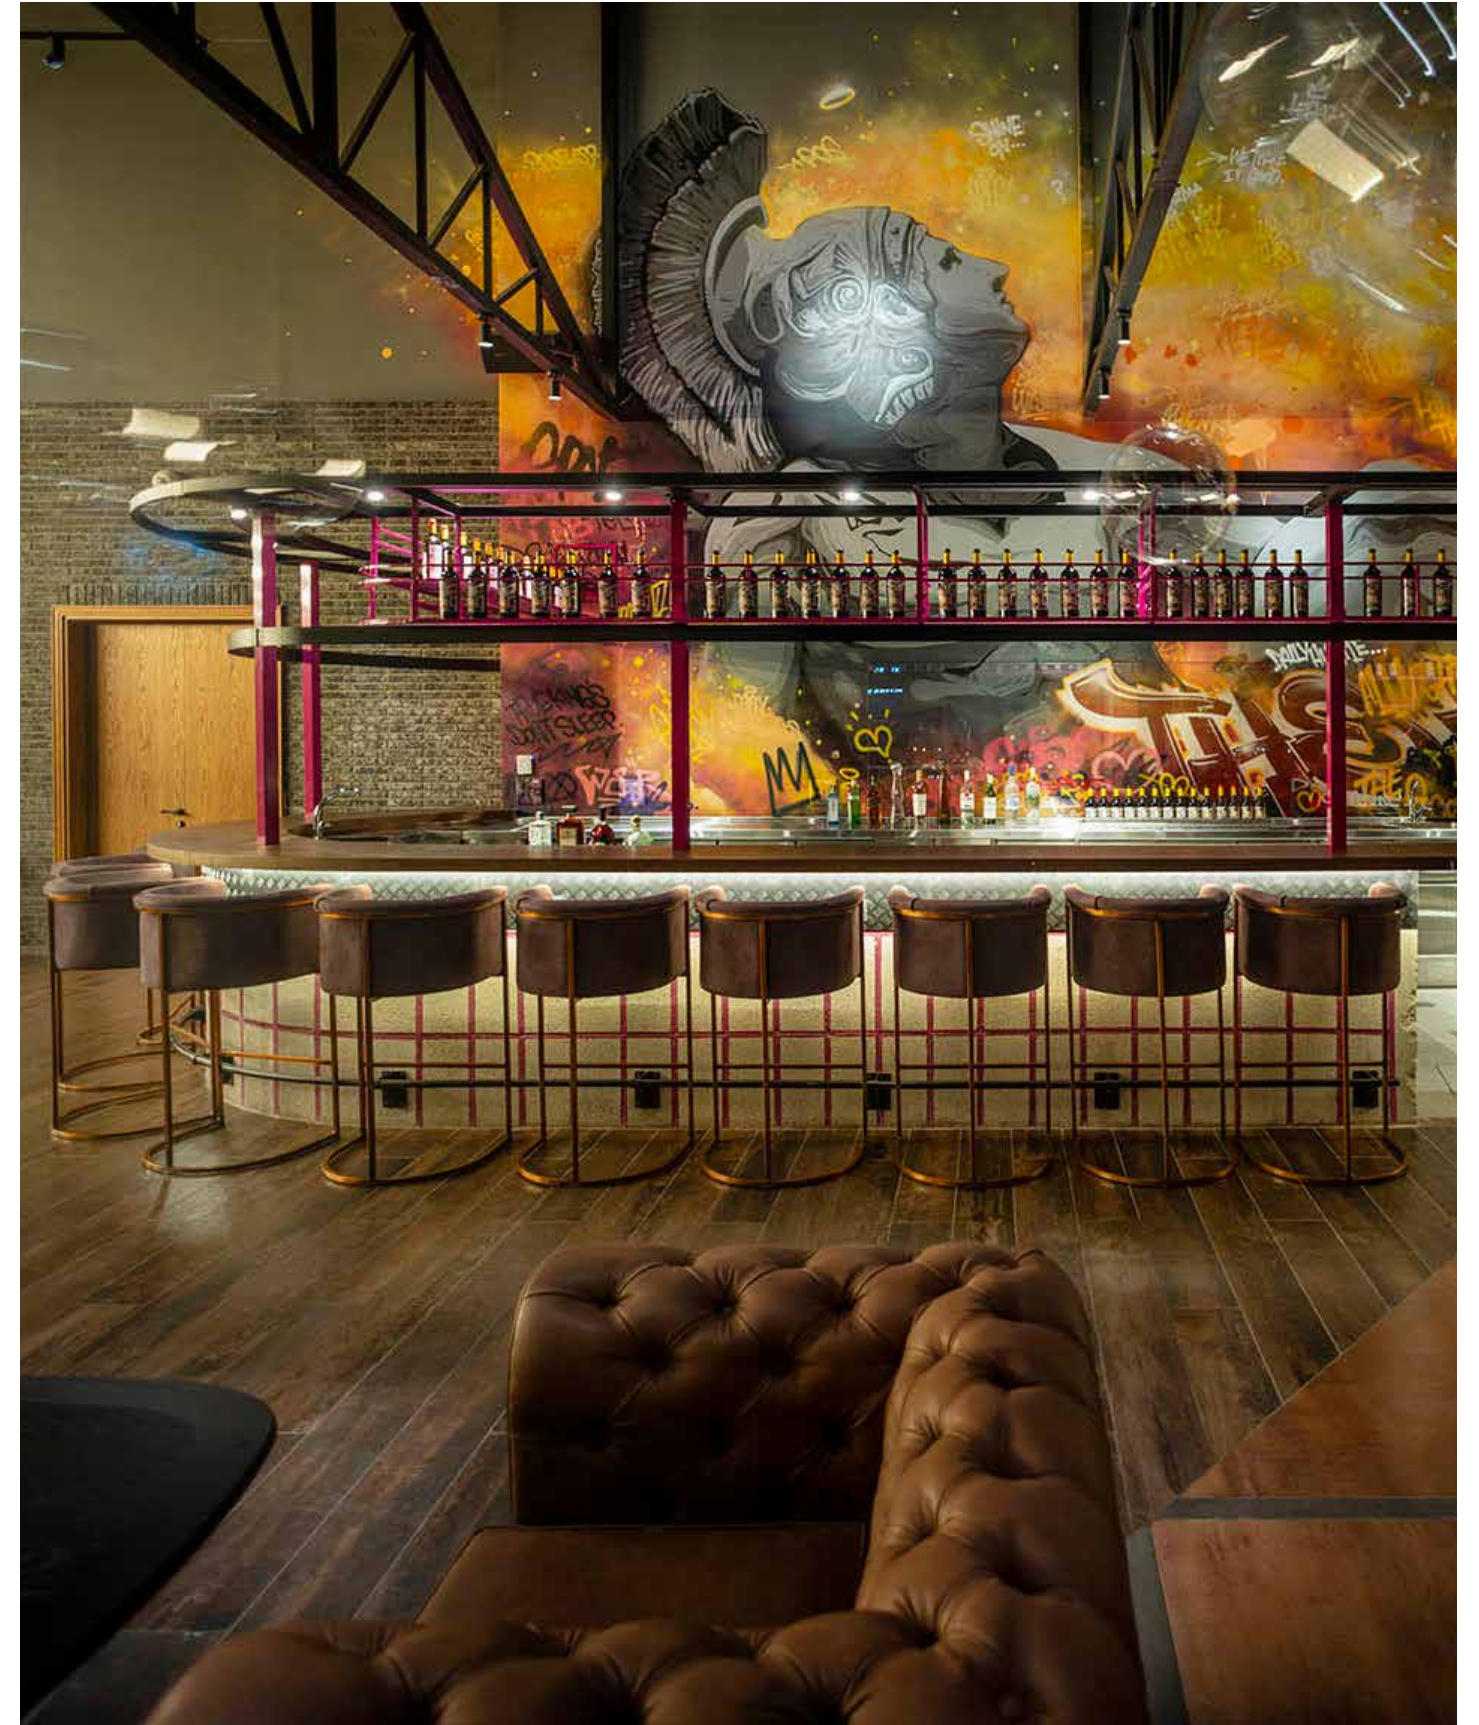

Steel Upholstered