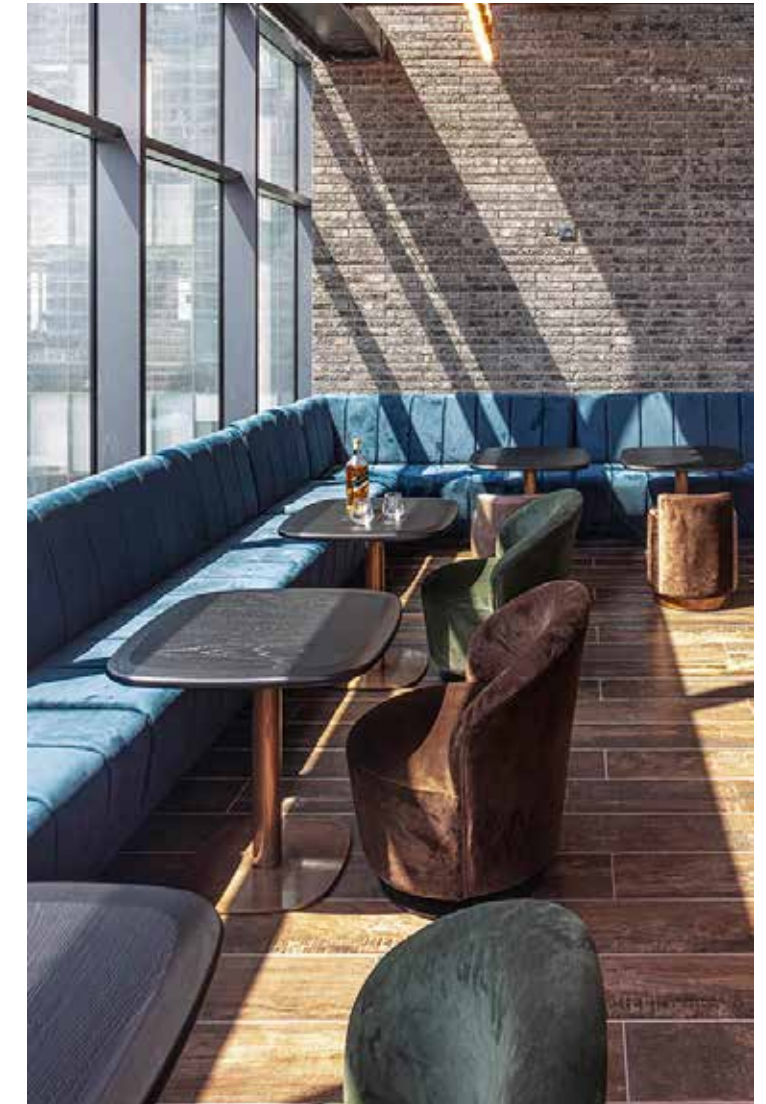

BUICK ST SOFA — 2219
W210 x D92 x H100 - SH65
Steel

NOSTALGIA ST SOFA — 2846
W150/180 x D70 x H105 - SH65
Steel

SAVEIRO — 2240

BRISTOL — 3343

CAMOUFLAGE ST SOFA — 2239
W180 x D65 x H101

THEATRO — 3218
W135 x D75