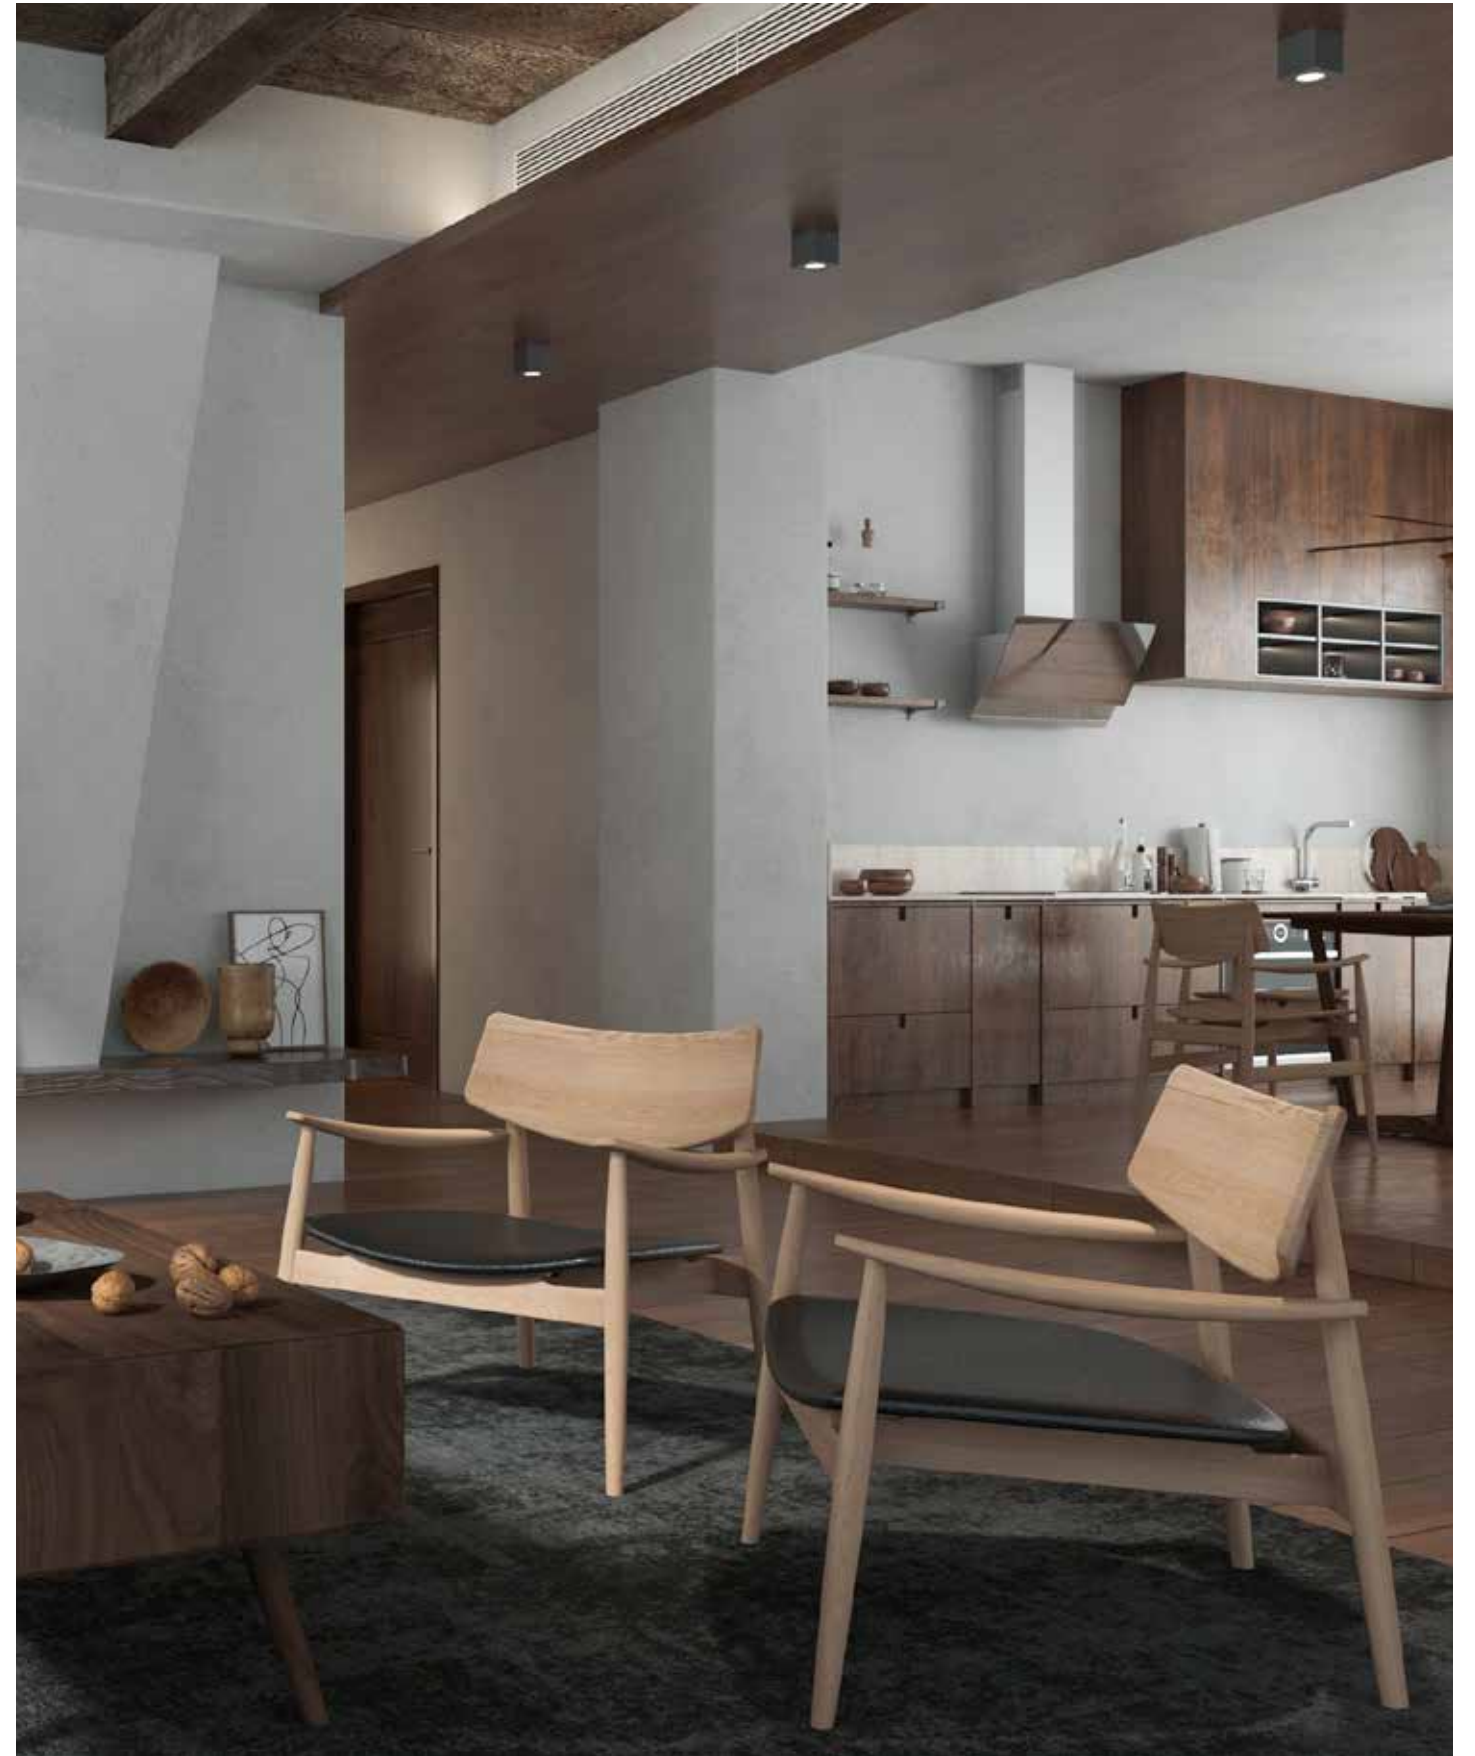

VINAIO — 2045
W58 x D54 x H71 - SH45
Beech Wood ⓘ

VIROQUA — 3430
W52 x D57 x H81 - SH46
Beech Wood ⓘ

NARVIK — 2822
W53 x D47 x H80 - SH45
Oak Wood ⓘ

TYNSET — 3095
W45 x D54 x H78 - SH45
Oak Veneered Plywood ⓘ ⓘ