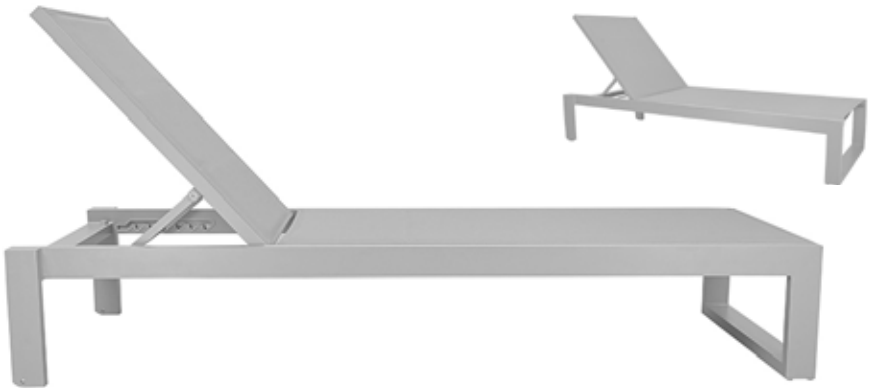

STAR B — 3158
W67 x D195 x H30
Aluminum

DINKY — 3424
ø29 x H43
Plastic

POROS — 2955
W67 x D195 x H30 - SH30
Aluminum

POROS TWIN — 2955
W150 x D200 x H30
Aluminum

MIAMI FM — 2751
W77 x D202 x H33
Aluminum

ALVERA SUNLOUNGER — 2049
W65 x D194 x H35
Aluminum